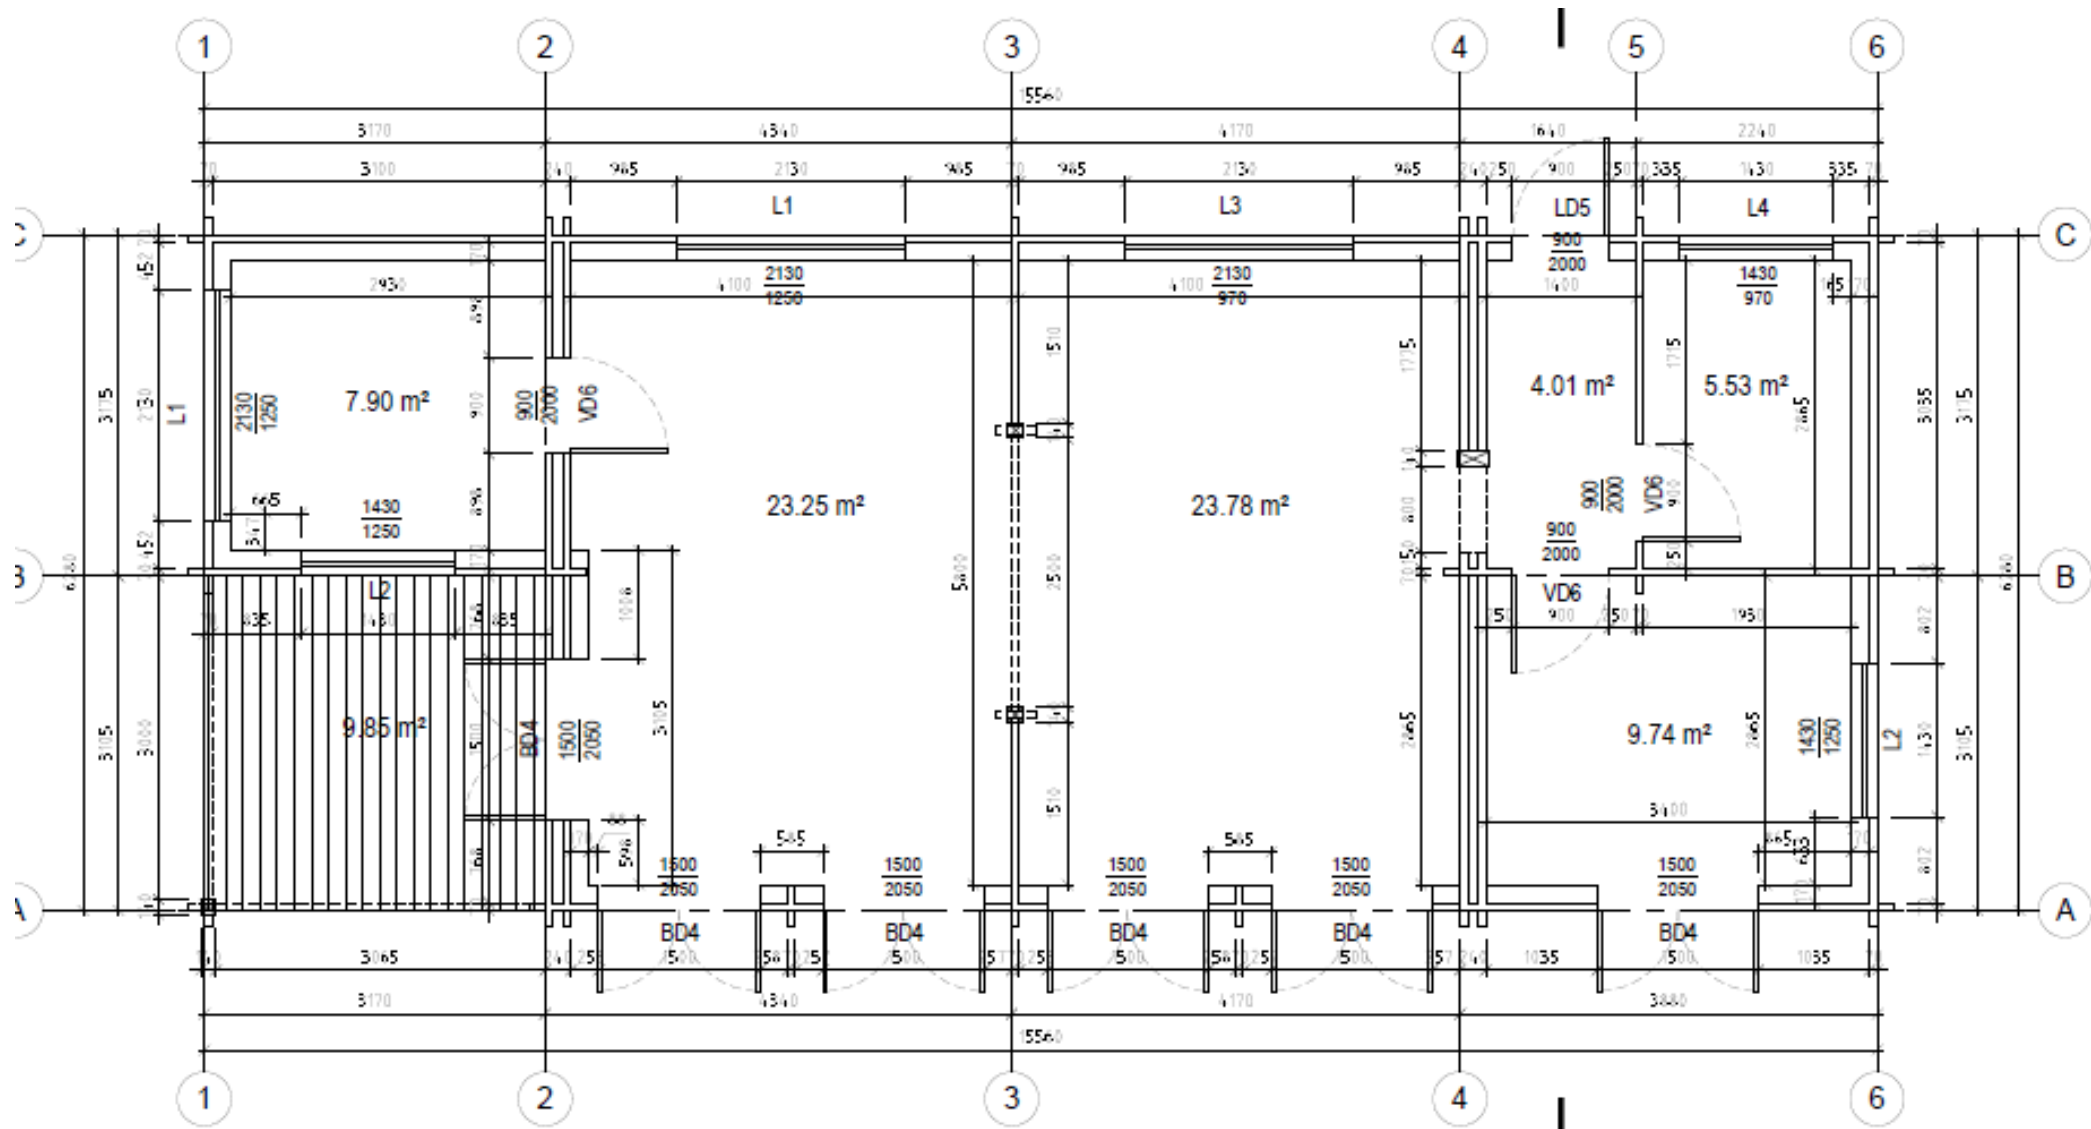

Model Sejerø

88 kvm med store stuer og 2 værelser

Model Sejerø 88 kvm med store stuer og 2 værelser

Model Sejerø Indretning

Model Sejerø

facade tegninger

Facade A-C

Model Sejerø

facade tegninger

Facade C-A

Model Sejerø

Billeder

Model Sejerø

Billeder